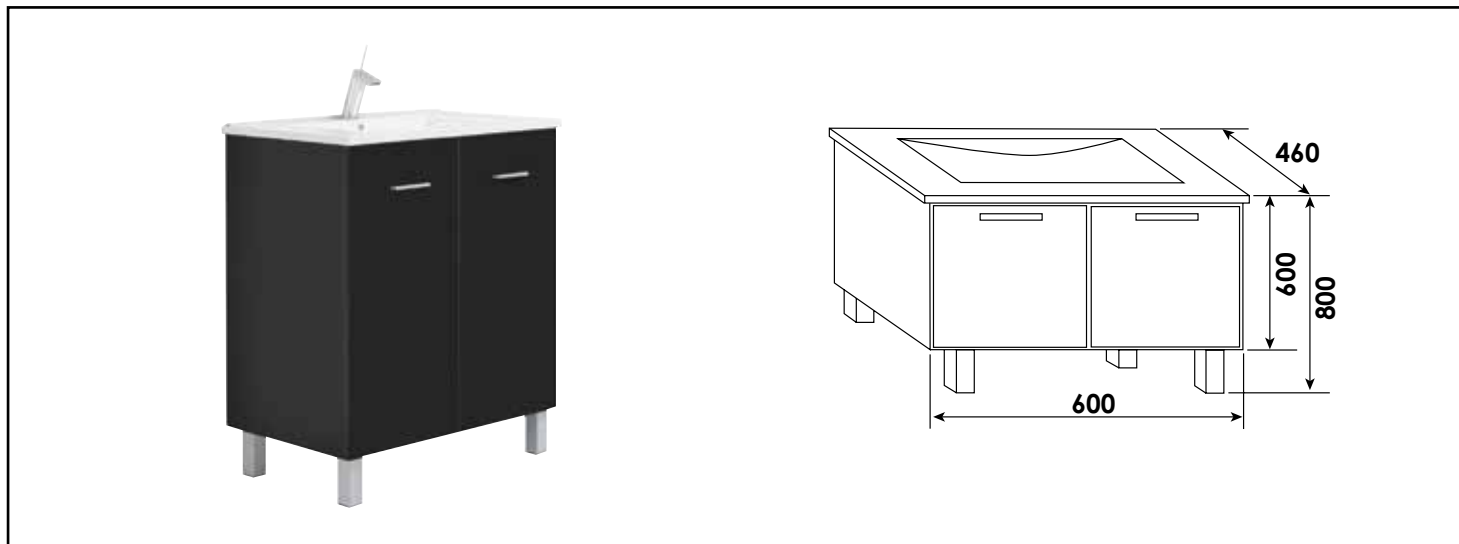

## MEUBLE SEUL À POSER NEW YORK - LARGEUR 60CM - COLORIS NOIR MAT - 2 PORTES

### CARACTÉRISTIQUES

Meuble seul à poser finition noir mat  
Dimensions : Largeur : 60cm x Profondeur : 46cm x Hauteur : 80cm  
Corps de meuble avec vide sanitaire 8cm  
Structure du caisson (façade et corps) en panneaux de particules mélaminé, épaisseur : 16mm  
2 portes à fermeture ralentie  
Poignées métalliques chromées  
Livré avec jeu de pieds aluminium  
Livré pré-monté, sans robinetterie, sans vidage, sans plan vasque, sans miroir  
Fabrication européenne  
Norme PEFC  
Ecotaxe en sus